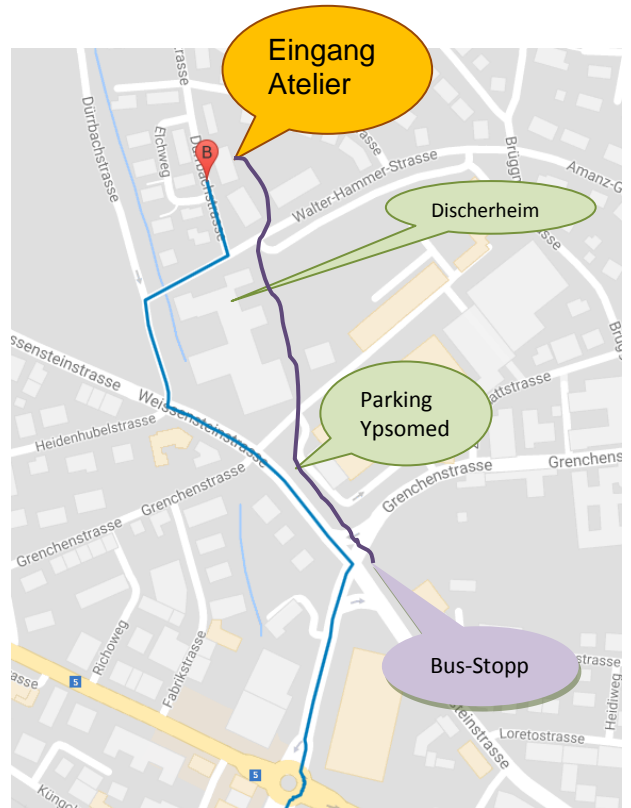

Wegbeschreibung zum Atelier

Wie finden Sie meinen Raum?

Schräg gegenüber dem Eingang des Discherheims befindet sich die Neubau Hofmatt-Siedlung. Das Atelier befindet sich im Untergeschoss der Dürrbachstrasse 50.

Der Bus fährt ab Hauptbahnhofplatz Gl. B oder C. Fahrzeit ca. 7 Min.

Sie reisen mit dem Auto: Autobahnausfahrt 31, Solothurn West. Fahren Sie auf der Westumfahrung 2.3 km, beim Kreisverkehr 2. Ausfahrt und nach 164 m links abbiegen auf die Weissensteinstrasse. Nach ca. 200 m links Richtung Discherheim, dann rechts zur Dürrbachstrasse.

Von der Bushaltestelle gehen Sie in Fahrtrichtung weiter, über den Parkplatz der Ypsomed, den kleinen Fussweg entlang des Discherheims (ostseitig) Richtung Norden. Überqueren Sie die Walter Hammer-Strasse und Sie sind am Ziel.

Besucher-Parkplätze finden Sie entlang der Dürrbachstrasse.